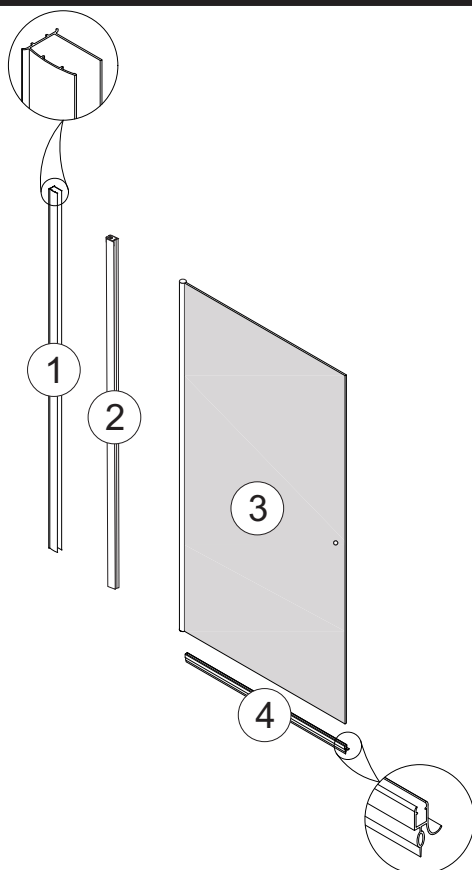

CRISTAL 4

Cristal 4 TR

numer	symbol	nazwa części	grupa cenowa	uwagi
1	201020123	profil ścienny	I	
2	201020124	profil boczny	I	
3	301020145	szyba + profil Cristal 4 TR	P	wymaga potwierdzenia dostępności/ceny
4	104020206	dolna uszczelka szyby przedniej	G	

Cristal 4 BR

numer	symbol	nazwa części	grupa cenowa	uwagi
1	201020123	profil ścienny	I	
2	201020124	profil boczny	I	
3	301020146	szyba + profil Cristal 4 BR	R	wymaga potwierdzenia dostępności/ceny
4	104020206	dolna uszczelka szyby przedniej	G	

Cristal 4 GR

numer	symbol	nazwa części	grupa cenowa	uwagi
1	201020123	profil ścienny	I	
2	201020124	profil boczny	I	
3	301020147	szyba + profil Cristal 4 GR	R	wymaga potwierdzenia dostępności/ceny
4	104020206	dolna uszczelka szyby przedniej	G	

Cristal 4 M

numer	symbol	nazwa części	grupa cenowa	uwagi
1	201020123	profil ścienny	I	
2	201020124	profil boczny	I	
3	301020148	szyba + profil Cristal 4 M	R	wymaga potwierdzenia dostępności/ceny
4	104020206	dolna uszczelka szyby przedniej	G	