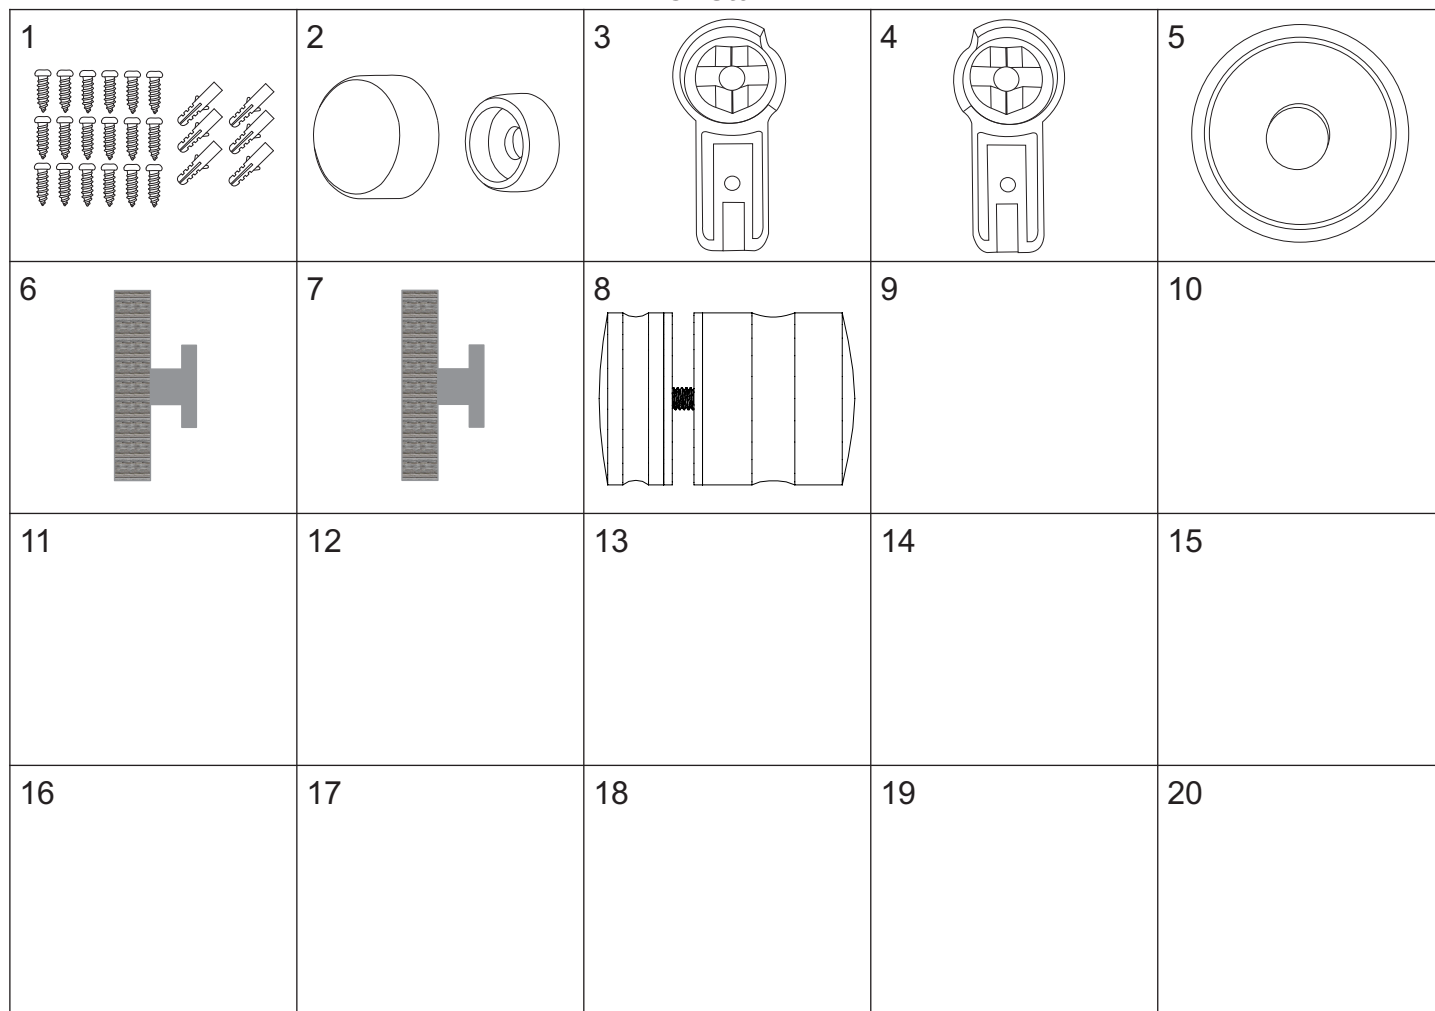

CRISTAL 4

Cristal 4 TR

numer	symbol	nazwa części	grupa cenowa	uwagi
1	201020123	profil ścienny	I	
2	201020124	profil boczny	I	
3	301020145	szyba + profil Cristal 4 TR	P	wymaga potwierdzenia dostępności/ceny
4	104020206	dolna uszczelka szyby przedniej	G	

Cristal 4 BR

numer	symbol	nazwa części	grupa cenowa	uwagi
1	201020123	profil ścienny	I	
2	201020124	profil boczny	I	
3	301020146	szyba + profil Cristal 4 BR	R	wymaga potwierdzenia dostępności/ceny
4	104020206	dolna uszczelka szyby przedniej	G	

Cristal 4 GR

numer	symbol	nazwa części	grupa cenowa	uwagi
1	201020123	profil ścienny	I	
2	201020124	profil boczny	I	
3	301020147	szyba + profil Cristal 4 GR	R	wymaga potwierdzenia dostępności/ceny
4	104020206	dolna uszczelka szyby przedniej	G	

Cristal 4

numer	symbol	nazwa części	grupa cenowa	uwagi
1	701010052	zestaw wkrętów do montażu parawnu	E	
2	802010005	zaślepka wkrętów profilu	B	
3	702010058	zawias prawy	H	
4	702010059	zawias lewy	H	
5	702010060	oś zawiasu	E	
6	104020204	uszczelka profilu bocznego krótka (1365)	G	wymaga potwierdzenia dostępności
7	104020205	uszczelka profilu bocznego długa (1395)	G	wymaga potwierdzenia dostępności
8	702020044	uchwyt drzwi	F	
9				
10				
11				
12				
13				
14				
15				
16				
17				
18				
19				
20				